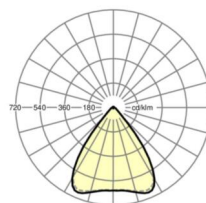

## Оптика

Оснастка	LED, цветопередача/оттенок света CRI ≥ 80 / 6500K
Допуск для координаты цветности (MacAdam)	3SDCM
Фотобиологическая безопасность (светильник)	RG1
Номинальный световой поток	5306lm
Срок службы LED	50000h L80/B10 (Tq 40°C)
светоотдача светильников	159lm/W
Угол излучения	80° (C0) / 80° (C90)
UGR поп./вдоль	17.4 / 17.6

## DEEP-LINK

<https://www.regiolum.de/ru/article/19430006214>

Ссылка	LED 5500lm 865
ηLB	100 %
Φ ↓/↑	98 % / 2 %
UGR поп./вдоль дисплей	17.4 / 17.6
	65° < 3000cd/m²

**Механика**

цвет корпуса	черный RAL 9005
размеры (LxWxH/DxH)	1531mm x 55mm x 37mm
вес (нетто)	1.9kg
Вид монтажа	сборка трековых систем, световая структура

**размеры**

L	1531 mm	Длина
В	55 mm	Ширина
Н	37 mm	Высота