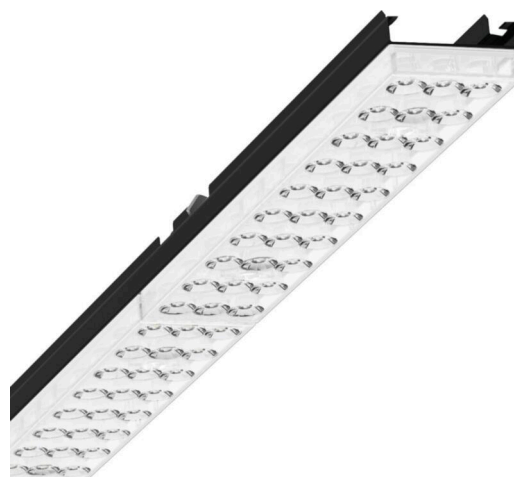

Лампо- и прибородержатели - Individual.Lens.Optic - прямой свет, узко- и широконаправленный - без видимых стыков

Ламподержатель из оцинкованного стального профиля, поверхность покрыта лаком на полиэфирной смоле. Крепление без инструментов с нажимными затворами, встроенными в конструкцию, обеспечивают защиту от кражи и взлома. Цвет корпуса черный RAL 9005; Прямой узко и широко направленный свет, распространяющийся через линзу «Individual.Lens.Optic» из пластика ПММА. Оптика отдельных линз делает сборку и установку предельно удобными, плоскость легко чистится. Тройные ряды из отдельных линз и лампо-/прибородержатели, идеально согласованные между собой, обеспечивают цельный вид без стыков и неравномерностей. Подключение к электросети через штатную 5-полюсную штекерную деталь для быстрой сборки, со свободным выбором фаз. Встроенный механизм для правильной сборки для быстрого монтажа. Сменные блоки, позволяющие легко модернизировать освещение, существенно продлевают срок службы всей осветительной установки.

## DEEP-LINK

<https://www.regiolum.de/ru/article/19430006214>

Ссылка	LED 5500lm 865
ηLB	100 %
Φ ↓/↑	98 % / 2 %
UGR поп./вдоль дисплей	17.4 / 17.6
	65° < 3000cd/m²

**Механика**

цвет корпуса	черный RAL 9005
размеры (LxWxH/DxH)	1531mm x 55mm x 37mm
вес (нетто)	1.9kg
Вид монтажа	сборка трековых систем, световая структура